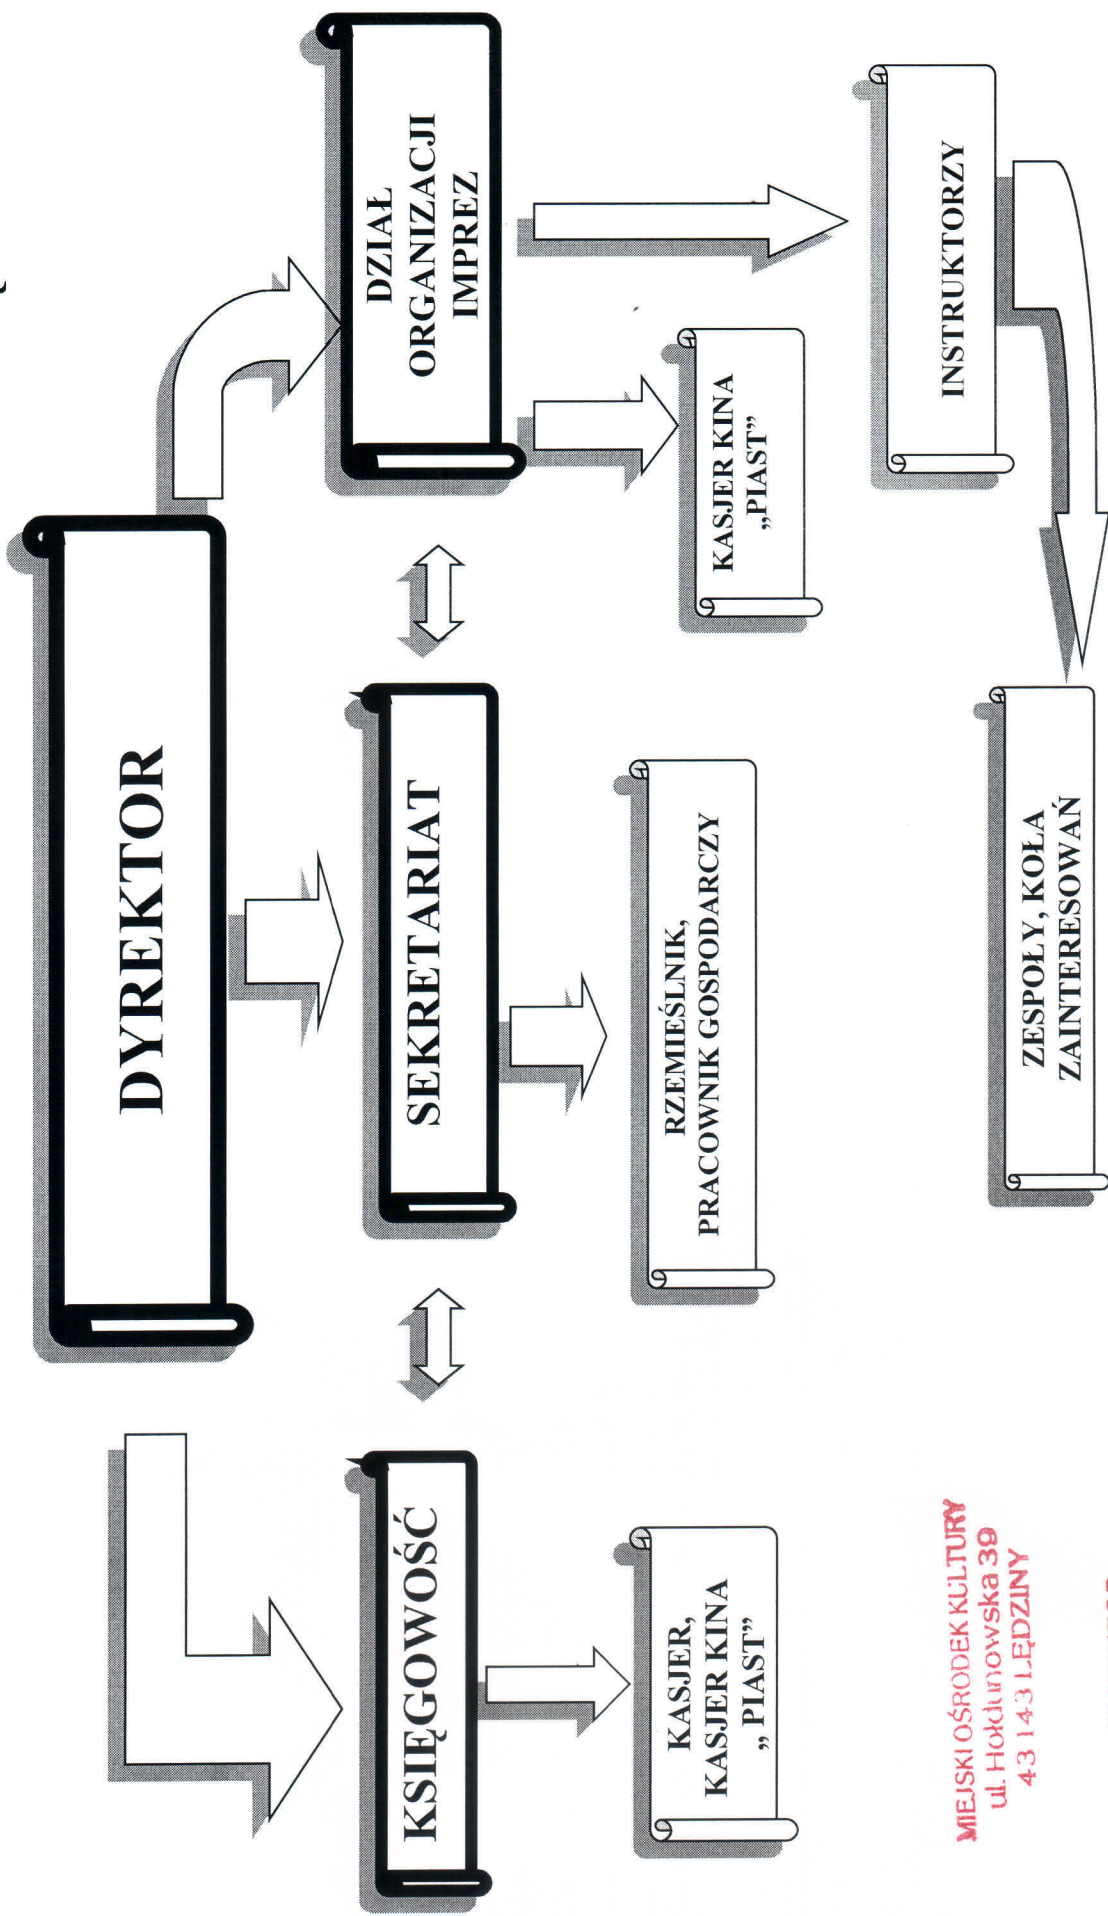

**SCHEMAT ORGANIZACYJNY
MIEJSKIEGO OŚRODKA KULTURY W LĘDZINACH**

Załącznik nr 1

MIEJSKI OŚRODEK KULTURY
ul. Hokuturowska 39
43 1-43 LĘDZINY

DYREKTOR
Miejskiego Ośrodka Kultury
w Lędzinach
Joanna Pyra
mgr Joanna Pyra